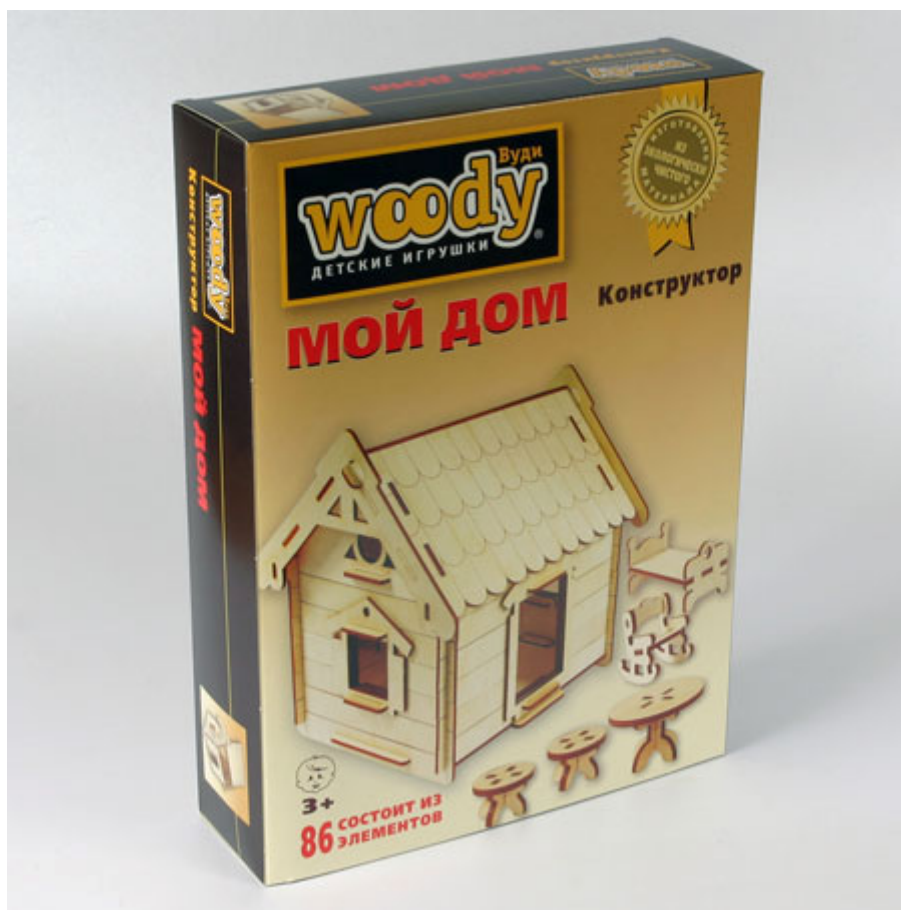

Конструктор "МОЙ ДОМ"

состоит из 86 элементов

Игрушка представляет собой набор элементов, из которых собирается большой деревянный дом и мебель к нему. Игра поможет ребенку проявить творческие способности, а необычайно увлекательный и познавательный процесс "строительства" ускорит развитие координации, мелкой моторики, логического мышления и пространственного воображения. Для придания индивидуальности изделие можно разукрашивать красками, фломастерами или карандашами (фломастеры в комплект не входят). Юным конструкторам может понадобиться помощь родителей при сборке.

Вес: 1,1 кг

Габариты: 22,5x30,5x6,5см

Размеры транспортной тары: 51,5x54,5x25 см (11 шт. в коробке).